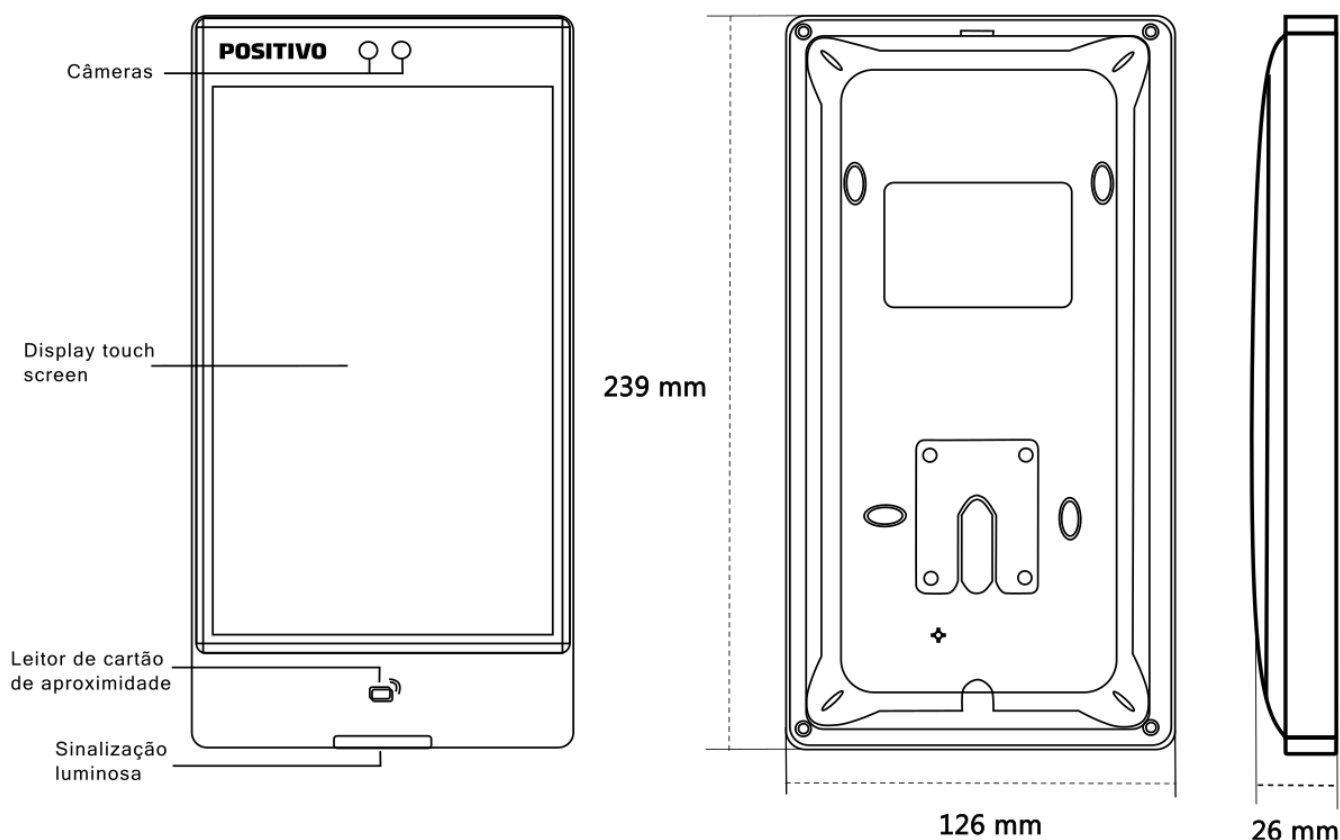

### Características Gerais

Geral	
Tensão de alimentação	12 Vdc / 2A
Display	8"
IP (Índice de Proteção)	IP 65
Temperatura de operação	-10°C ~60°C
Umidade de operação	10% ~ 90%
Dimensões	224x126x25 mm

INTERFACE	
Rede	1 porta Ethernet (10/100)
RS-485	1
Wiegand	1 entrada / saída
USB	1 Tipo A
Botão de Saída	1
Microfone	1
Indicador Luminoso	Vermelho: Negado
	Verde: Liberado

## VÍDEO

Tipo de Tela	Touchscreen de 8"
Resolução da Tela	1024*600

## Dimensões