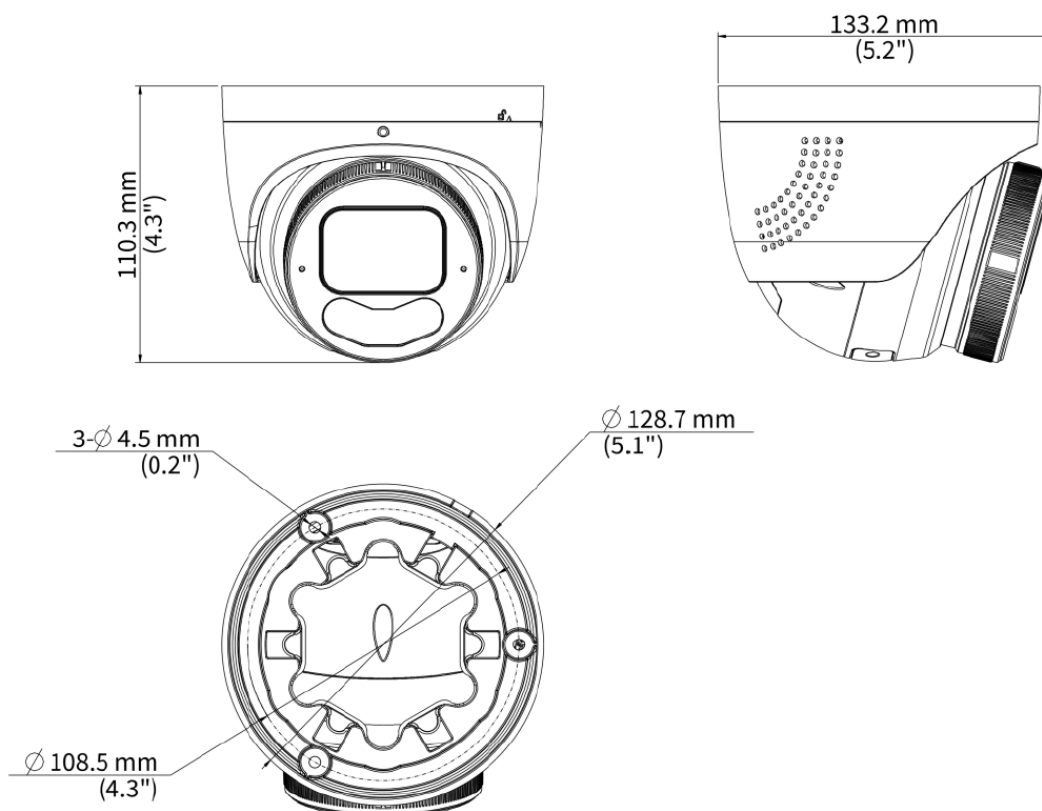

<b>ARMAZENAMENTO</b>	
<b>MicroSD</b>	Micro SD, até 512 GB
<b>Armazenamento via rede</b>	ANR, NAS (NFS)

<b>REDE</b>	
<b>Interface</b>	1 x RJ45 10M/100M Base-TX Ethernet
<b>Protocolos</b>	IPv4, IPv6, IGMP, ICMP, ARP, TCP, UDP, DHCP, PPPoE, RTP, RTSP, RTCP, RTMP, DNS, DDNS, NTP, UPnP, HTTP, HTTPS, SMTP, 802.1x, SNMP, QoS, SSL/TLS, SSH
<b>Compatibilidade de integração</b>	ONVIF (Profile S, Profile G, Profile T, Profile M), API, SDK
<b>Usuários</b>	Até 32 usuários. 3 níveis de usuários: administrador, operador e usuário comum
<b>Segurança</b>	Proteção por Senha, Senha Forte, Criptografia HTTPS, Exportação de Logs de Operações, Autenticação Básica e Resumida para RTSP, Autenticação Resumida para HTTP, TLS 1.2, WSSE e Autenticação Resumida para ONVIF
<b>Web Browser</b>	Plug-in necessário para visualização ao vivo: IE 10 ou acima, Chrome 45 ou acima, Firefox 52 ou acima, Edge 79 ou acima
<b>Plataformas (app e softwares nativos)</b>	Positivo View app, Positivo View software, Positivo Tools

CERTIFICAÇÕES	
Certificações	IP67, IK10, NEMA 4X

GERAL	
Material	Metal
Índice de proteção	IP67, IK10, NEMA 4X
Linguagens do menu WEB	Português-BR, Inglês
Alimentação	DC 12V±25%, PoE (IEEE 802.3af)
Consumo	Máx. 4,8 W
Proteção de surto	4 kV
Temperatura de trabalho/umidade	-40 °C a 60 °C, ≤ 95% RH
Dimensão	Ø128,7 mm × 110,3 mm
Peso	0,82 kg
Conteúdo da embalagem	1 câmera; 1 Guia rápido de instalação; Acessórios de instalação.

## Dimensões